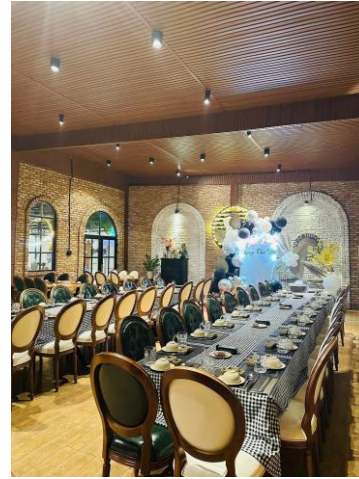

Nhà hàng Ốc 10.000 – Bình
Phước